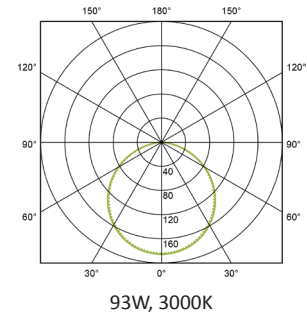

TWINGO LED

93W, 3000K

SECTION 03: PENDANT

LAMP	COLOUR TEMP	DELIVERED LUMENS	TYPE	DIMENSIONS	STANDARD	DALI
35W	3000K	3146lm	Circle - Full	Ø650 x 80	64908901	64908903
35W	4000K	3275lm	Circle - Full	Ø650 x 80	64909001	64909003
56W	3000K	4891lm	Circle - Full	Ø650 x 80	64909101	64909103
56W	4000K	5095lm	Circle - Full	Ø650 x 80	64909201	64909203
71W	3000K	6288lm	Circle - Full	Ø650 x 80	64909301	64909303
71W	4000K	6550lm	Circle - Full	Ø650 x 80	64909401	64909403
66W	3000K	5939lm	Circle - Full	Ø900 x 80	64909501	64909503
66W	4000K	6186lm	Circle - Full	Ø900 x 80	64909601	64909603
91W	3000K	9782lm	Circle - Full	Ø900 x 80	64909701	64909703
91W	4000K	10189lm	Circle - Full	Ø900 x 80	64909801	64909803
138W	3000K	12225lm	Circle - Full	Ø900 x 80	64909901	64909903
138W	4000K	17326lm	Circle - Full	Ø900 x 80	64910001	64910003
137W	3000K	12225lm	Circle - Full	Ø1150 x 80	64910101	64910103
137W	4000K	12735lm	Circle - Full	Ø1150 x 80	64910201	64910203
195W	3000K	17471lm	Circle - Full	Ø1150 x 80	64910301	64910303
195W	4000K	18194lm	Circle - Full	Ø1150 x 80	64910401	64910403
25W	3000K	1490lm	Circle - Edge	Ø650 x 80	64910501	64910503
25W	4000K	1559lm	Circle - Edge	Ø650 x 80	64910601	64910603
50W	3000K	2977lm	Circle - Edge	Ø650 x 80	64910701	64910703
50W	4000K	3113lm	Circle - Edge	Ø650 x 80	64910801	64910803
35W	3000K	2232lm	Circle - Edge	Ø900 x 80	64910901	64910903
35W	4000K	2334lm	Circle - Edge	Ø900 x 80	64911001	64911003
70W	3000K	4465lm	Circle - Edge	Ø900 x 80	64911101	64911103
70W	4000K	4669lm	Circle - Edge	Ø900 x 80	64911201	64911203
50W	3000K	2976lm	Circle - Edge	Ø1150 x 80	64911301	64911303
50W	4000K	3113lm	Circle - Edge	Ø1150 x 80	64911401	64911403
93W	3000K	5952lm	Circle - Edge	Ø1150 x 80	64911501	64911503
93W	4000K	6225lm	Circle - Edge	Ø1150 x 80	64911601	64911603