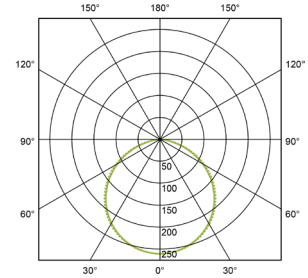

TWINGO LED

650/900/1043/1170

592/809/1043/1170

1500

78W, 4000K

LAMP	COLOUR TEMP	DELIVERED LUMENS	TYPE	DIMENSIONS	STANDARD	DALI
28W	3000K	2435lm	Hexagon - Full	650 x 592	64906101	64906103
28W	4000K	2547lm	Hexagon - Full	650 x 592	64906201	64906203
43W	3000K	3826lm	Hexagon - Full	650 x 592	64906301	64906303
43W	4000K	4002lm	Hexagon - Full	650 x 592	64906401	64906403
66W	3000K	5915lm	Hexagon - Full	650 x 592	64906501	64906503
66W	4000K	6185lm	Hexagon - Full	650 x 592	64906601	64906603
47W	3000K	4174lm	Hexagon - Full	900 x 809	64906701	64906703
47W	4000K	4366lm	Hexagon - Full	900 x 809	64906801	64906803
78W	3000K	6956lm	Hexagon - Full	900 x 809	64906901	64906903
78W	4000K	7277lm	Hexagon - Full	900 x 809	64907001	64907003
117W	3000K	10435lm	Hexagon - Full	900 x 809	64907101	64907103
117W	4000K	10915lm	Hexagon - Full	900 x 809	64907201	64907203
82W	3000K	7304lm	Hexagon - Full	1170 x 1170	64907301	64907303
82W	4000K	7640lm	Hexagon - Full	1170 x 1170	64907401	64907403
132W	3000K	11825lm	Hexagon - Full	1170 x 1170	64907501	64907503
132W	4000K	12370lm	Hexagon - Full	1170 x 1170	64907601	64907603
25W	3000K	1488lm	Hexagon - Edge	650 x 592	64907701	64907703
25W	4000K	1556lm	Hexagon - Edge	650 x 592	64907801	64907803
50W	3000K	2977lm	Hexagon - Edge	650 x 592	64907901	64907903
50W	4000K	3113lm	Hexagon - Edge	650 x 592	64908001	64908003
35W	3000K	2233lm	Hexagon - Edge	900 x 809	64908101	64908103
35W	4000K	2334lm	Hexagon - Edge	900 x 809	64908201	64908203
70W	3000K	4465lm	Hexagon - Edge	900 x 809	64908301	64908303
70W	4000K	4669lm	Hexagon - Edge	900 x 809	64908401	64908403
50W	3000K	2977lm	Hexagon - Edge	1043 x 1043	64908501	64908503
50W	4000K	3113lm	Hexagon - Edge	1043 x 1043	64908601	64908603
92W	3000K	5952lm	Hexagon - Edge	1043 x 1043	64908701	64908703
92W	4000K	6225lm	Hexagon - Edge	1043 x 1043	64908801	64908803