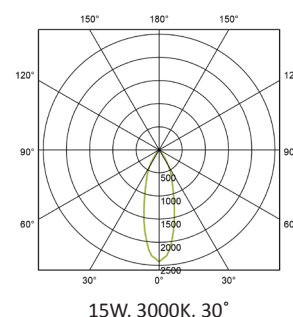

PERFORMANCE

Light source	LED
LED output	1760 - 3250lm
Luminaire output	1420 - 2640lm
Luminaire efficiency	≥93lm/W
CRI	>83
Beam angle	30° / 50°

MATERIALS

Body	Extruded aluminium profile
Finish	Anthracite grey / White / Black
Reflector	Anodised aluminium

OPTIONS

- > 70 degree beam
- > 1400mm height
- > Other RAL finishes on request

LAMP	COLOUR TEMP	DELIVERED LUMENS	BEAM	HEIGHT: 600MM			HEIGHT: 1000MM		
				GREY	WHITE	BLACK	GREY	WHITE	BLACK
15W	3000K	1420lm	30°	31906001	31907801	31909601	31911401	31913201	31915001
15W	4000K	1460lm	30°	31906101	31907901	31909701	31911501	31913301	31915101
15W	3000K	1430lm	50°	31906201	31908001	31909801	31911601	31913401	31915201
15W	4000K	1470lm	50°	31906301	31908101	31909901	31911701	31913501	31915301
21W	3000K	1960lm	30°	31906601	31908401	31910201	31912001	31913801	31915601
21W	4000K	2020lm	30°	31906701	31908501	31910301	31912101	31913901	31915701
21W	3000K	1970lm	50°	31906801	31908601	31910401	31912201	31914001	31915801
21W	4000K	2030lm	50°	31906901	31908701	31910501	31912301	31914101	31915901
29W	3000K	2550lm	30°	31907201	31909001	31910801	31912601	31914401	31916201
29W	4000K	2630lm	30°	31907301	31909101	31910901	31912701	31914501	31916301
29W	3000K	2560lm	50°	31907401	31909201	31911001	31912801	31914601	31916401
29W	4000K	2640lm	50°	31907501	31909301	31911101	31912901	31914701	31916501