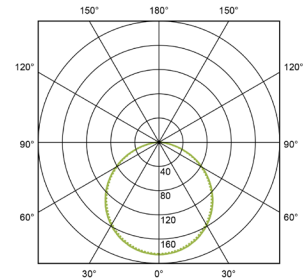

TWINGO LED

630/900/1170

575/809/1043

1500

50W, 4000K

LAMP	COLOUR TEMP	DELIVERED LUMENS	TYPE	DIMENSIONS	STANDARD	DALI
25W	3000K	2087lm	Triangle - Full	630 x 575	64903101	64903103
25W	4000K	2183lm	Triangle - Full	630 x 575	64903201	64903203
35W	3000K	3131lm	Triangle - Full	630 x 575	64903301	64903303
35W	4000K	3274lm	Triangle - Full	630 x 575	64903401	64903403
55W	3000K	4869lm	Triangle - Full	630 x 575	64903501	64903503
55W	4000K	5094lm	Triangle - Full	630 x 575	64903601	64903603
43W	3000K	3826lm	Triangle - Full	900 x 809	64903701	64903703
43W	4000K	4002lm	Triangle - Full	900 x 809	64903801	64903803
62W	3000K	5565lm	Triangle - Full	900 x 809	64903901	64903903
62W	4000K	5821lm	Triangle - Full	900 x 809	64904001	64904003
97W	3000K	8696lm	Triangle - Full	900 x 809	64904101	64904103
97W	4000K	9096lm	Triangle - Full	900 x 809	64904201	64904203
66W	3000K	5913lm	Triangle - Full	1170 x 1043	64904301	64904303
66W	4000K	6185lm	Triangle - Full	1170 x 1043	64904401	64904403
105W	3000K	9392lm	Triangle - Full	1170 x 1043	64904501	64904503
105W	4000K	9823lm	Triangle - Full	1170 x 1043	64904601	64904603
145W	3000K	14260lm	Triangle - Full	1170 x 1043	64904701	64904703
145W	4000K	14917lm	Triangle - Full	1170 x 1043	64904801	64904803
25W	3000K	1488lm	Triangle - Edge	630 x 575	64904901	64904903
25W	4000K	1556lm	Triangle - Edge	630 x 575	64905001	64905003
50W	3000K	2977lm	Triangle - Edge	630 x 575	64905101	64905103
50W	4000K	3113lm	Triangle - Edge	630 x 575	64905201	64905203
35W	3000K	2233lm	Triangle - Edge	900 x 809	64905301	64905303
35W	4000K	2334lm	Triangle - Edge	900 x 809	64905401	64905403
70W	3000K	4465lm	Triangle - Edge	900 x 809	64905501	64905503
70W	4000K	4669lm	Triangle - Edge	900 x 809	64905601	64905603
50W	3000K	2977lm	Triangle - Edge	1170 x 1043	64905701	64905703
50W	4000K	3113lm	Triangle - Edge	1170 x 1043	64905801	64905803
92W	3000K	5952lm	Triangle - Edge	1170 x 1043	64905901	64905903
92W	4000K	6225lm	Triangle - Edge	1170 x 1043	64906001	64906003