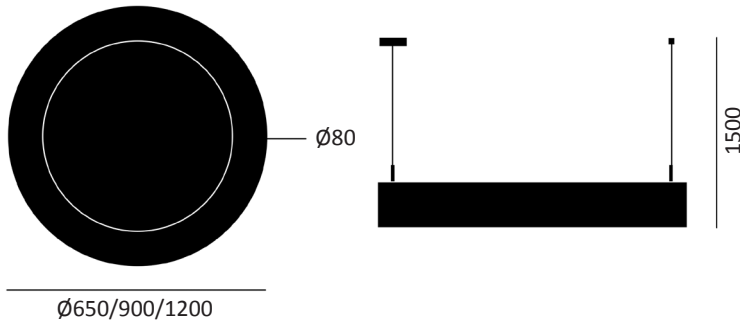

TWINGO LED

93W, 3000K

SECTION 03: PENDANT

LAMP	COLOUR TEMP	DELIVERED LUMENS	TYPE	DIMENSIONS	STANDARD	DALI
35W	3000K	3146lm	Circle - Full	Ø650 x 80	64908901	64908903
35W	4000K	3275lm	Circle - Full	Ø650 x 80	64909001	64909003
56W	3000K	4891lm	Circle - Full	Ø650 x 80	64909101	64909103
56W	4000K	5095lm	Circle - Full	Ø650 x 80	64909201	64909203
71W	3000K	6288lm	Circle - Full	Ø650 x 80	64909301	64909303
71W	4000K	6550lm	Circle - Full	Ø650 x 80	64909401	64909403
66W	3000K	5939lm	Circle - Full	Ø900 x 80	64909501	64909503
66W	4000K	6186lm	Circle - Full	Ø900 x 80	64909601	64909603
91W	3000K	9782lm	Circle - Full	Ø900 x 80	64909701	64909703
91W	4000K	10189lm	Circle - Full	Ø900 x 80	64909801	64909803
138W	3000K	12225lm	Circle - Full	Ø900 x 80	64909901	64909903
138W	4000K	17326lm	Circle - Full	Ø900 x 80	64910001	64910003
137W	3000K	12225lm	Circle - Full	Ø1150 x 80	64910101	64910103
137W	4000K	12735lm	Circle - Full	Ø1150 x 80	64910201	64910203
195W	3000K	17471lm	Circle - Full	Ø1150 x 80	64910301	64910303
195W	4000K	18194lm	Circle - Full	Ø1150 x 80	64910401	64910403
25W	3000K	1490lm	Circle - Edge	Ø650 x 80	64910501	64910503
25W	4000K	1559lm	Circle - Edge	Ø650 x 80	64910601	64910603
50W	3000K	2977lm	Circle - Edge	Ø650 x 80	64910701	64910703
50W	4000K	3113lm	Circle - Edge	Ø650 x 80	64910801	64910803
35W	3000K	2232lm	Circle - Edge	Ø900 x 80	64910901	64910903
35W	4000K	2334lm	Circle - Edge	Ø900 x 80	64911001	64911003
70W	3000K	4465lm	Circle - Edge	Ø900 x 80	64911101	64911103
70W	4000K	4669lm	Circle - Edge	Ø900 x 80	64911201	64911203
50W	3000K	2976lm	Circle - Edge	Ø1150 x 80	64911301	64911303
50W	4000K	3113lm	Circle - Edge	Ø1150 x 80	64911401	64911403
93W	3000K	5952lm	Circle - Edge	Ø1150 x 80	64911501	64911503
93W	4000K	6225lm	Circle - Edge	Ø1150 x 80	64911601	64911603